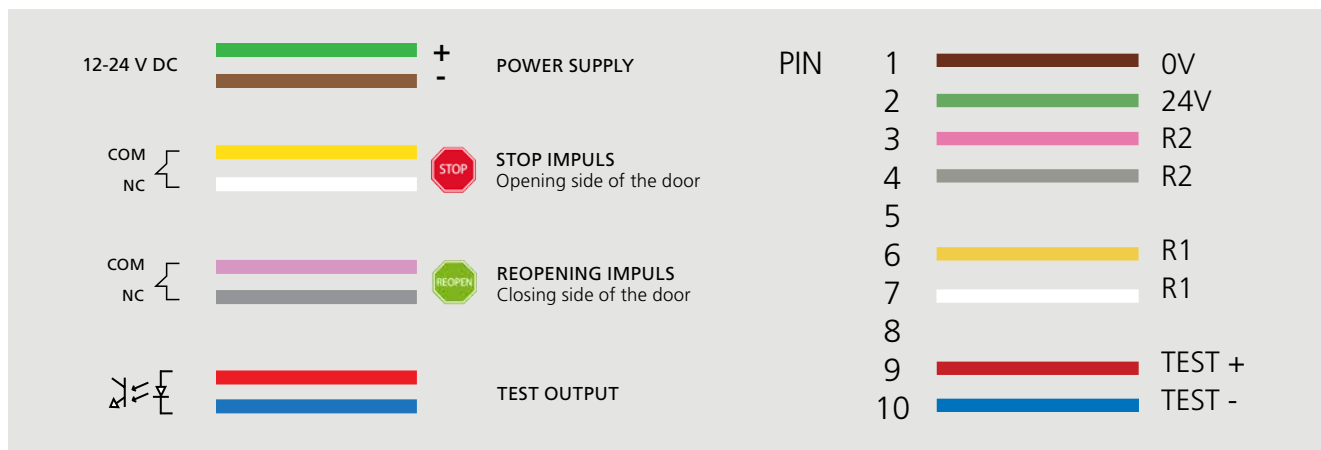

# LZR<sup>®</sup>-FLATSCAN SW

### FLATSCAN with standard cable